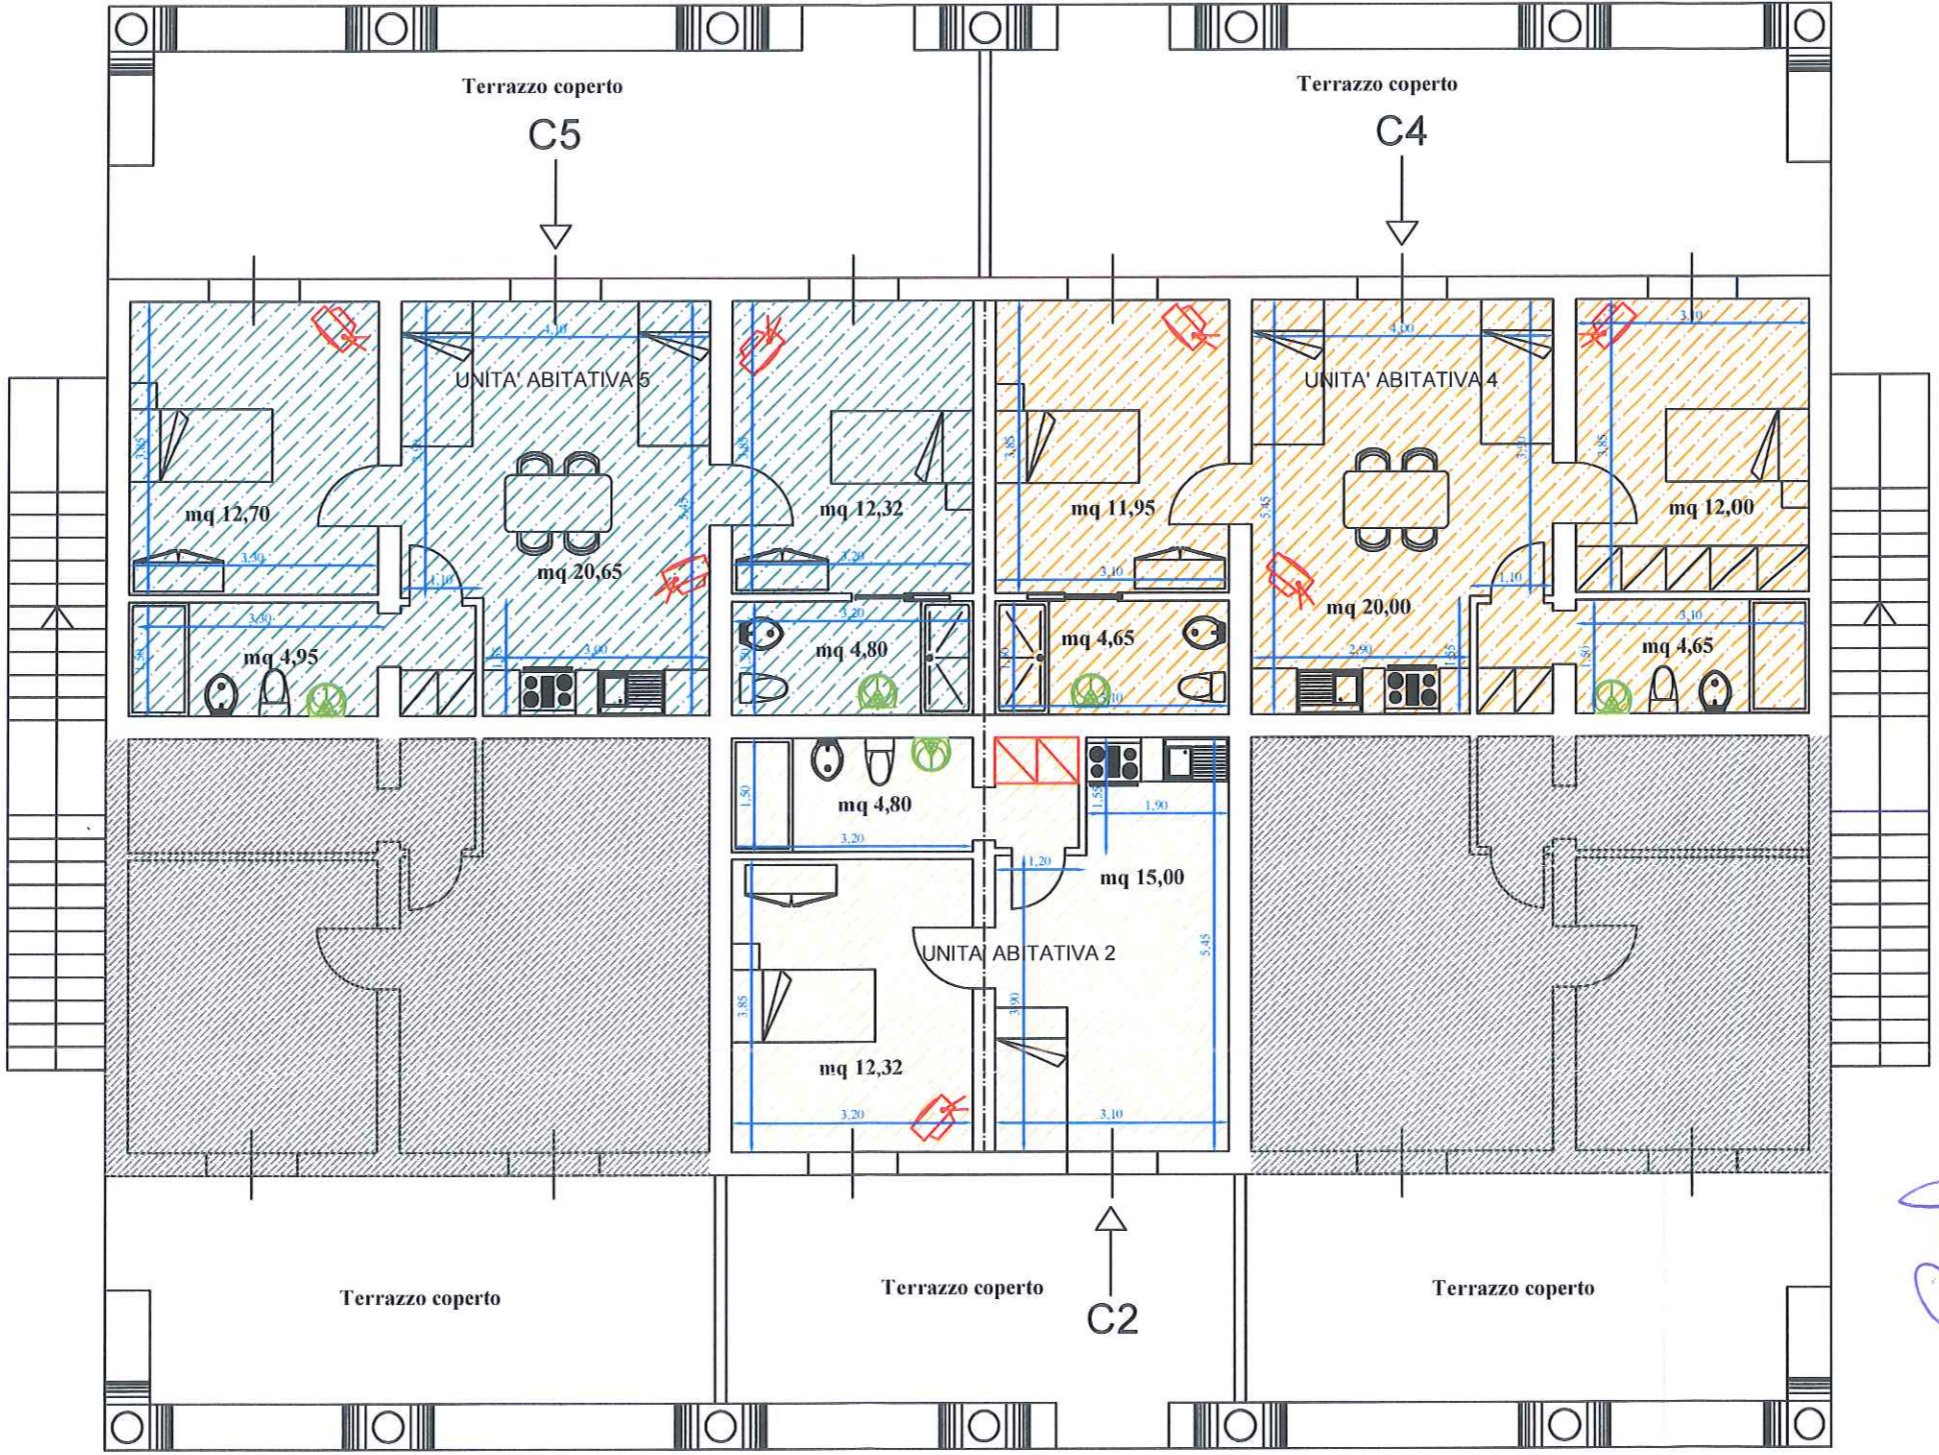

PIANTA CORPO C

scala 1:100

LEGENDA

U. ABITATIVA	POSTI LETTO
2	2
4	4
5	4